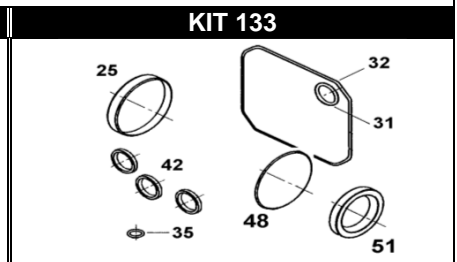

WMC-F 1114-1120-1316-1320-1515-1520

POS.	CODICE PART NO. RÉF.	DENOMINAZIONE - DESCRIPTION - DESCRIPTION	Q.TY
1	040473282	CORPO POMPA (DA 18/04/2011)	1
1	040119282	CORPO POMPA (PRIMA DEL 18/04/2011)	1
2-KIT 124	803182002	ANELLO OR	6
3-kit 124	049887973	GRUPPO VALVOLA	6
4-kit 67	803182002	ANELLO OR	6
5-kit 67	070040282	TAPPO VALVOLA M27x1,5	6
6	852543502	TAPPO G.1/4" (DA 18/04/2011)	1
7	824079002	ROSETTA IN RAME (DA 18/04/2011)	1
10	862892002	VITE (DA 18/04/2011)	6
10	862945002	VITE (PRIMA DEL 18/04/2011)	6
11	824140002	GUARNIZIONE	1
12	852629002	TAPPO G.1/2	1
12	852629532	TAPPO G.1/2 OT. (OPTIONAL)	1
13	852579002	TAPPO G.3/8	1
13	852579532	TAPPO G.3/8 OT. (OPTIONAL)	1
14	824109002	GUARNIZIONE	1
15-kit 68-73	040270322	ANELLO DI SPINTA	3
16-kit 68-73	802020002	GUARNIZIONE V 15-25	3
17-kit 68-73	040269322	ANELLO ANTIESTRUSIONE	3
18-kit 73	040268532	LANTERNA ANTERIORE	3
19-kit 68-73	802034002	GUARNIZIONE U 15-22	3
20-kit 68	040166532	LANTERNA POSTERIORE	3
21-kit 68-73	803073002	ANELLO OR	3
22	040110092	CARTER	1
23	812725002	CUSCINETTO A SFERE	1
24	801185002	ANELLO ELASTICO	1
25-kit 133	802101002	CAPPELLOTTO CHIUSURA	1
26	050045612	COPERCHIO LATERALE	1
27	862108002	VITE	4
28	049832973	TAPPO LIVELLO OLIO	1
29	801184002	ANELLO ELASTICO	1