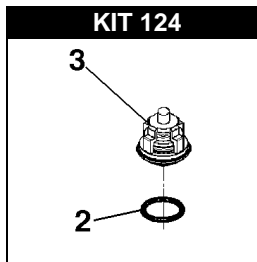

WMC-F 1114-1120-1316-1320-1515-1520

POS.	CODICE PART NO. RÉF.	DENOMINAZIONE - DESCRIPTION - DESCRIPTION	Q.TY
1	040473282	CORPO POMPA (DA 18/04/2011)	1
1	040119282	CORPO POMPA (PRIMA DEL 18/04/2011)	1
2-KIT 124	803182002	ANELLO OR	6
3-kit 124	049887973	GRUPPO VALVOLA	6
4-kit 67	803182002	ANELLO OR	6
5-kit 67	070040282	TAPPO VALVOLA M27x1,5	6
6	852543502	TAPPO G.1/4" (DA 18/04/2011)	1
7	824079002	ROSETTA IN RAME (DA 18/04/2011)	1
10	862892002	VITE (DA 18/04/2011)	6
10	862945002	VITE (PRIMA DEL 18/04/2011)	6
11	824140002	GUARNIZIONE	1
12	852629002	TAPPO G.1/2	1
12	852629532	TAPPO G.1/2 OT. (OPTIONAL)	1
13	852579002	TAPPO G.3/8	1
13	852579532	TAPPO G.3/8 OT. (OPTIONAL)	1
14	824109002	GUARNIZIONE	1
15-kit 68-73	040270322	ANELLO DI SPINTA	3
16-kit 68-73	802020002	GUARNIZIONE V 15-25	3
17-kit 68-73	040269322	ANELLO ANTIESTRUSIONE	3
18-kit 73	040268532	LANTERNA ANTERIORE	3
19-kit 68-73	802034002	GUARNIZIONE U 15-22	3
20-kit 68	040166532	LANTERNA POSTERIORE	3
21-kit 68-73	803073002	ANELLO OR	3
22	040110092	CARTER	1
23	812725002	CUSCINETTO A SFERE	1
24	801185002	ANELLO ELASTICO	1
25-kit 133	802101002	CAPPELLOTTO CHIUSURA	1
26	050045612	COPERCHIO LATERALE	1
27	862108002	VITE	4
28	049832973	TAPPO LIVELLO OLIO	1
29	801184002	ANELLO ELASTICO	1