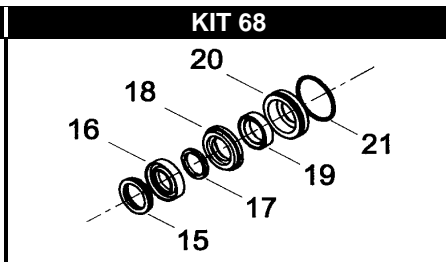

WMC-F 1114-1120-1316-1320-1515-1520

POS.	CODICE PART NO. RÉF.	DENOMINAZIONE - DESCRIPTION - DESCRIPTION	Q.TY
1	040473282	CORPO POMPA (DA 18/04/2011)	1
1	040119282	CORPO POMPA (PRIMA DEL 18/04/2011)	1
2-KIT 124	803182002	ANELLO OR	6
3-kit 124	049887973	GRUPPO VALVOLA	6
4-kit 67	803182002	ANELLO OR	6
5-kit 67	070040282	TAPPO VALVOLA M27x1,5	6
6	852543502	TAPPO G.1/4" (DA 18/04/2011)	1
7	824079002	ROSETTA IN RAME (DA 18/04/2011)	1
10	862892002	VITE (DA 18/04/2011)	6
10	862945002	VITE (PRIMA DEL 18/04/2011)	6
11	824140002	GUARNIZIONE	1
12	852629002	TAPPO G.1/2	1
12	852629532	TAPPO G.1/2 OT. (OPTIONAL)	1
13	852579002	TAPPO G.3/8	1
13	852579532	TAPPO G.3/8 OT. (OPTIONAL)	1
14	824109002	GUARNIZIONE	1
15-kit 68-73	040270322	ANELLO DI SPINTA	3
16-kit 68-73	802020002	GUARNIZIONE V 15-25	3
17-kit 68-73	040269322	ANELLO ANTIESTRUSIONE	3
18-kit 73	040268532	LANTERNA ANTERIORE	3
19-kit 68-73	802034002	GUARNIZIONE U 15-22	3
20-kit 68	040166532	LANTERNA POSTERIORE	3
21-kit 68-73	803073002	ANELLO OR	3
22	040110092	CARTER	1
23	812725002	CUSCINETTO A SFERE	1
24	801185002	ANELLO ELASTICO	1
25-kit 133	802101002	CAPPELLOTTO CHIUSURA	1
26	050045612	COPERCHIO LATERALE	1
27	862108002	VITE	4
28	049832973	TAPPO LIVELLO OLIO	1
29	801184002	ANELLO ELASTICO	1