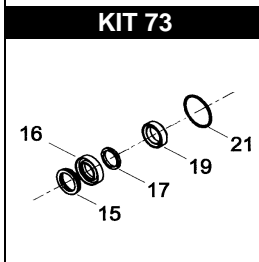

WMC-F 1114-1120-1316-1320-1515-1520

POS.	CODICE PART NO. RÉF.	DENOMINAZIONE - DESCRIPTION - DESCRIPTION	Q.TY
1	040473282	CORPO POMPA (DA 18/04/2011)	1
1	040119282	CORPO POMPA (PRIMA DEL 18/04/2011)	1
2-KIT 124	803182002	ANELLO OR	6
3-kit 124	049887973	GRUPPO VALVOLA	6
4-kit 67	803182002	ANELLO OR	6
5-kit 67	070040282	TAPPO VALVOLA M27x1,5	6
6	852543502	TAPPO G.1/4" (DA 18/04/2011)	1
7	824079002	ROSETTA IN RAME (DA 18/04/2011)	1
10	862892002	VITE (DA 18/04/2011)	6
10	862945002	VITE (PRIMA DEL 18/04/2011)	6
11	824140002	GUARNIZIONE	1
12	852629002	TAPPO G.1/2	1
12	852629532	TAPPO G.1/2 OT. (OPTIONAL)	1
13	852579002	TAPPO G.3/8	1
13	852579532	TAPPO G.3/8 OT. (OPTIONAL)	1
14	824109002	GUARNIZIONE	1
15-kit 68-73	040270322	ANELLO DI SPINTA	3
16-kit 68-73	802020002	GUARNIZIONE V 15-25	3
17-kit 68-73	040269322	ANELLO ANTIESTRUSIONE	3
18-kit 73	040268532	LANTERNA ANTERIORE	3
19-kit 68-73	802034002	GUARNIZIONE U 15-22	3
20-kit 68	040166532	LANTERNA POSTERIORE	3
21-kit 68-73	803073002	ANELLO OR	3
22	040110092	CARTER	1
23	812725002	CUSCINETTO A SFERE	1
24	801185002	ANELLO ELASTICO	1
25-kit 133	802101002	CAPPELLOTTO CHIUSURA	1
26	050045612	COPERCHIO LATERALE	1
27	862108002	VITE	4
28	049832973	TAPPO LIVELLO OLIO	1
29	801184002	ANELLO ELASTICO	1