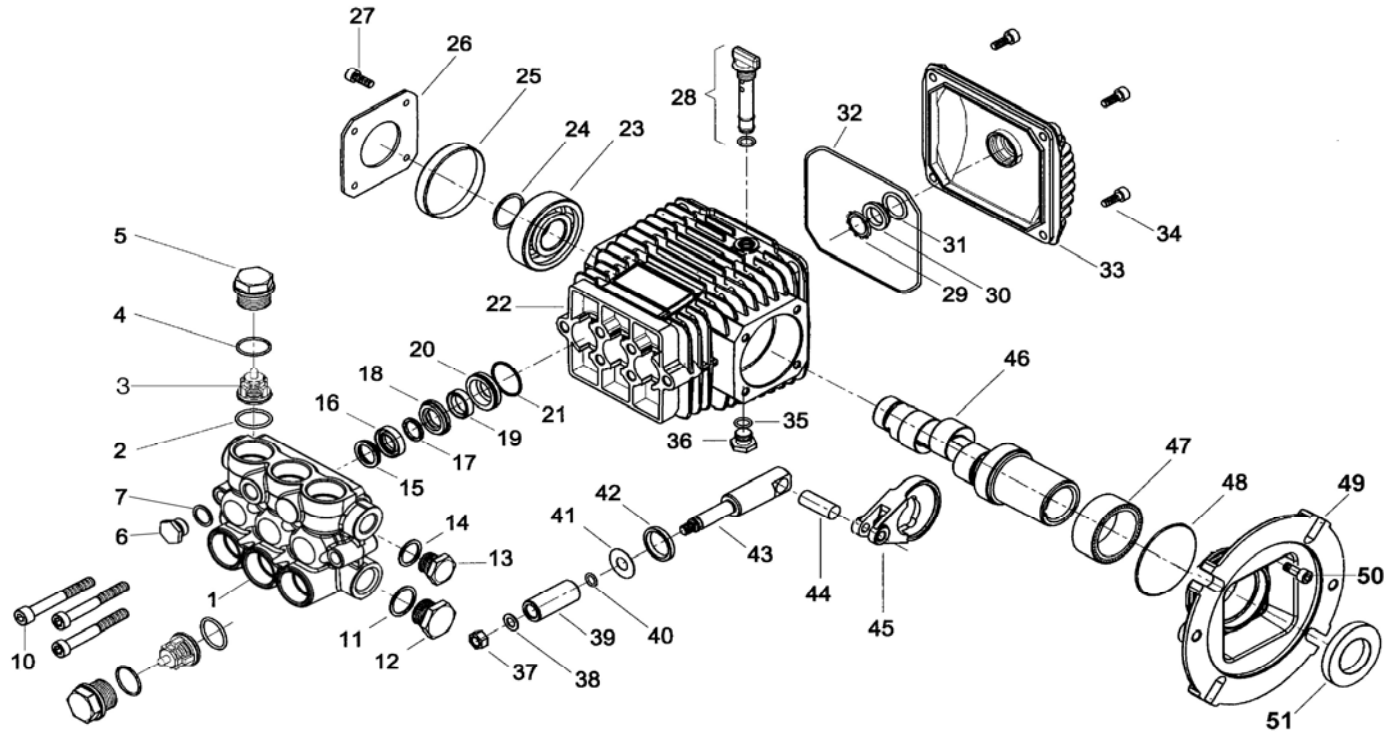

WMC-F 1114-1120-1316-1320-1515-1520

POS.	CODICE PART NO. RÉF.	DENOMINAZIONE - DESCRIPTION - DESCRIPTION	Q.TY
1	040473282	CORPO POMPA (DA 18/04/2011)	1
1	040119282	CORPO POMPA (PRIMA DEL 18/04/2011)	1
2-KIT 124	803182002	ANELLO OR	6
3-kit 124	049887973	GRUPPO VALVOLA	6
4-kit 67	803182002	ANELLO OR	6
5-kit 67	070040282	TAPPO VALVOLA M27x1,5	6
6	852543502	TAPPO G.1/4" (DA 18/04/2011)	1
7	824079002	ROSETTA IN RAME (DA 18/04/2011)	1
10	862892002	VITE (DA 18/04/2011)	6
10	862945002	VITE (PRIMA DEL 18/04/2011)	6
11	824140002	GUARNIZIONE	1
12	852629002	TAPPO G.1/2	1
12	852629532	TAPPO G.1/2 OT. (OPTIONAL)	1
13	852579002	TAPPO G.3/8	1
13	852579532	TAPPO G.3/8 OT. (OPTIONAL)	1
14	824109002	GUARNIZIONE	1
15-kit 68-73	040270322	ANELLO DI SPINTA	3
16-kit 68-73	802020002	GUARNIZIONE V 15-25	3
17-kit 68-73	040269322	ANELLO ANTIESTRUSIONE	3
18-kit 73	040268532	LANTERNA ANTERIORE	3
19-kit 68-73	802034002	GUARNIZIONE U 15-22	3
20-kit 68	040166532	LANTERNA POSTERIORE	3
21-kit 68-73	803073002	ANELLO OR	3
22	040110092	CARTER	1
23	812725002	CUSCINETTO A SFERE	1
24	801185002	ANELLO ELASTICO	1
25-kit 133	802101002	CAPPELLOTTO CHIUSURA	1
26	050045612	COPERCHIO LATERALE	1
27	862108002	VITE	4
28	049832973	TAPPO LIVELLO OLIO	1
29	801184002	ANELLO ELASTICO	1