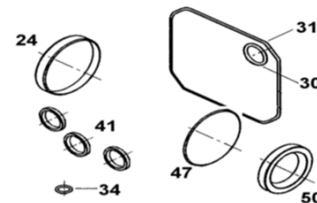

KIT 12

KIT 70

KIT 63

KIT 133

POS.	CODICE PART NO. RÉF.	DENOMINAZIONE - DESCRIPTION - DESCRIPTION	Q.TY	POS.	CODICE PART NO. RÉF.	DENOMINAZIONE - DESCRIPTION - DESCRIPTION	Q.TY
1	040472282	CORPO POMPA (DA 18/04/2011)	1	30-kit 133	803189002	ANELLO OR	1
1	040118282	CORPO POMPA (PRIMA DEL 18/04/2011)	1	31-kit 133	803210682	ANELLO OR	1
2-kit 63	803182002	ANELLO OR	6	32	040117092	COPERCHIO POSTERIORE	1
3-kit 63	049824973	GRUPPO VALVOLA	6	33	862168002	VITE	4
4-kit 67	803182002	ANELLO OR	6	34-kit 133	803057002	ANELLO OR	1
5-kit 67	070040282	TAPPO VALVOLA M27x1,5	6	35	852543502	TAPPO G1/4X9	1
6	852543502	TAPPO G.1/4" (DA 18/04/2011)	1	36	814561002	DADO	3
7	824079002	ROSETTA IN RAME (DA 18/04/2011)	1	37	843642902	ROSETTA	3
10	862892002	VITE (DA 18/04/2011)	6	38	050010182	PISTONE	3
10	862945002	VITE (PRIMA DEL 18/04/2011)	6	39	803049002	ANELLO OR	3
11	824140002	GUARNIZIONE U 18-24	1	40	843726002	ROSETTA	3
12	852629002	TAPPO G.1/2	1	41-kit 64-133	802035002	ANELLO TENUTA RADIALE	3
12	852629532	TAPPO G.1/2 OT. (OPTIONAL)	1	42	040107512	GUIDA PISTONE	3
13	852579002	TAPPO G.3/8	1	43	852003002	SPINOTTO	3
13	852579532	TAPPO G.3/8 OT. (OPTIONAL)	1	44	040115092	BIELLA	3
14	824109002	GUARNIZIONE	1	45/1	040391262	ALBERO CILINDRICO	WMC 1117
15-kit 70-12	050019322	ANELLO DI SPINTA	3	45/2	040392262	ALBERO CILINDRICO	WMC 1217
16-kit 70-12	802061002	GUARNIZIONE V 18-28	3	45/3	040393262	ALBERO CILINDRICO	WMC 1317
17-kit 70-12	050221322	ANELLO ANTIESTRUSIONE	3	45/4	040394262	ALBERO CILINDRICO	WMC 1515
18-kit 70	050223532	LANTERNA ANTERIORE	3	46	812878902	BOCCOLA A RULLINI	1
19-kit 70-12	802043002	GUARNIZIONE U 18-24	3	47-kit 133	803210002	ANELLO OR	1
20-kit 70	040165532	LANTERNA POSTERIORE	3	48	050055092	FLANGIA MOTORE	1
21-kit 70-12	803073002	ANELLO OR	3	49	862168002	VITE	4
22	040110092	CARTER	1	50-kit 133	802178002	ANELLO RADIALE	1
23	812725002	CUSCINETTO A SFERE	1	51	801185002	ANELLO ELASTICO	1
24 kit 133	802101002	CAPPELLOTTO CHIUSURA	1				
25	050045612	COPERCHIO LATERALE	1				
26	862108002	VITE	4				
27	049832973	TAPPO LIVELLO OLIO	1				
28	801184002	ANELLO ELASTICO	1				
29	040120322	SPIA OLIO	1				
				REPAIR KIT		ITEM NO,s INCLUDED	PCS.
				kit 12	049813973	KIT RICAMBI	15
				kit 63	049835973	KIT RICAMBI	12
				kit 64	049836973	KIT RICAMBI	3
				kit 67	049839973	KIT RICAMBI	12
				kit 70	049841973	KIT RICAMBI	21
				kit 133	049920973	KIT RICAMBI	9