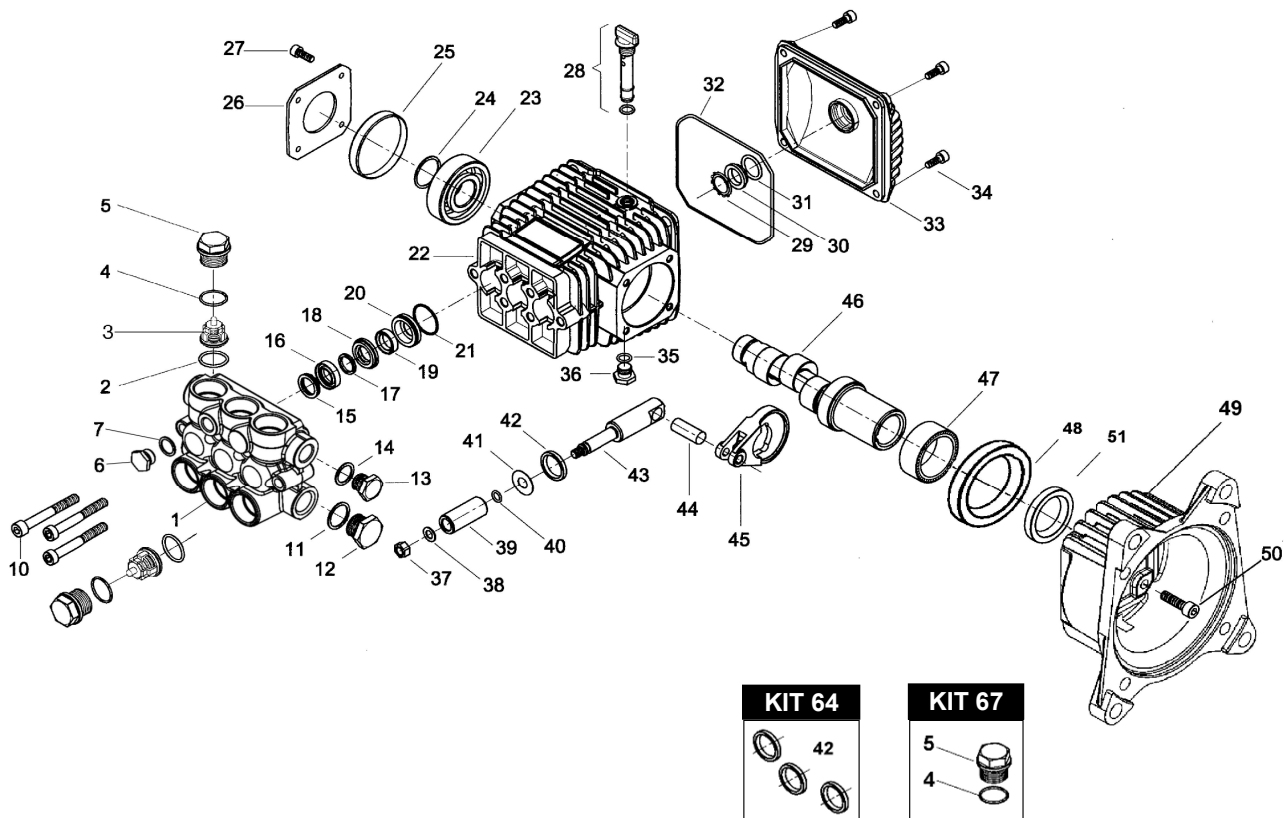

WMG 1" 4031-4037-4043

POS.	CODICE PART NO. RÉF.	DENOMINAZIONE - DESCRIPTION - DESCRIPTION	Q.TY	POS.	CODICE PART NO. RÉF.	DENOMINAZIONE - DESCRIPTION - DESCRIPTION	Q.TY
1	040473282	CORPO POMPA (DA 18/04/2011)	1	30	040120322	SPIA OLIO	1
1	040119282	CORPO POMPA (PRIMA DEL 18/04/2011)	1	31-kit 79	803189002	ANELLO OR	1
2-KIT 124	803182002	ANELLO OR	6	32-kit 79	803210682	ANELLO OR	1
3-kit 124	049887973	GRUPPO VALVOLA	6	33	040117092	COPERCHIO POSTERIORE	1
4-kit 67	803182002	ANELLO OR	6	34	862168002	VITE	4
5-kit 67	070040282	TAPPO VALVOLA M27x1,5	6	35-kit 79	803057002	ANELLO OR	1
6	852543502	TAPPO G. 1/4" (DA 18/04/2011)	1	36	852543502	TAPPO G1/4X9	1
7	824079002	ROSETTA IN RAME (DA 18/04/2011)	1	37	814561002	DADO	3
10	862892002	VITE (DA 18/04/2011)	6	38	843642902	ROSETTA	3
10	862945002	VITE (PRIMA DEL 18/04/2011)	6	39	040010182	PISTONE	3
11	824140002	GUARNIZIONE	1	40	803049002	ANELLO OR	3
12	852629002	TAPPO G. 1/2 (OPTIONAL)	1	41	843726002	ROSETTA	3
12	852629532	TAPPO G. 1/2 OT.	1	42-kit 64-79	802035002	ANELLO TENUTA RADIALE	3
13	852579002	TAPPO G. 3/8 (OPTIONAL)	1	43	040107512	GUIDA PISTONE	3
13	852579532	TAPPO G. 3/8 OT.	1	44	852003002	SPINOTTO	3
14	824109002	GUARNIZIONE	1	45	040116112	BIELLA	3
15-kit 68-73	040270322	ANELLO DI SPINTA	3	46/1	040324262	ALBERO CAVO WMG 4031	1
16-kit 68-73	802020002	GUARNIZIONE V 15-25	3	46/2	040325262	ALBERO CAVO WMG 4037	1
17-kit 68-73	040269322	ANELLO ANTIESTRUSIONE	3	46/3	040327262	ALBERO CAVO WMG 4043	1
18-kit 73	040268532	LANTERNA ANTERIORE	3	47	812878902	BOCCOLA A RULLINI	1
19-kit 68-73	802034002	GUARNIZIONE U 15-22	3	48	040328412	BOCCOLA	1
20-kit 68	040166532	LANTERNA POSTERIORE	3	49	070077092	FLANGIA MOTORE TERMICO	1
21-kit 68-73	803073002	ANELLO OR	3	50	862216002	VITE	4
22	040110092	CARTER	1	51-kit 79	802188002	ANELLO RADIALE (FINO A 08-23)	1
23	812725002	CUSCINETTO A SFERE	1	51-kit 79	802188502	ANELLO RADIALE VITON (DA 09-23)	1
24	801185002	ANELLO ELASTICO	1				
25-kit 79	802101002	CAPPELOTTO CHIUSURA	1				
26	050045612	COPERCHIO LATERALE	1				
27	862108002	VITE	4				
28	049832973	TAPPO LIVELLO OLIO	1				
29	801184002	ANELLO ELASTICO	1				
				REPAIR KIT		ITEM NO,s INCLUDED	PCS.
				kit 64	049836973	KIT RICAMBI	3
				kit 67	049839973	KIT RICAMBI	12
				kit 68	049840973	KIT RICAMBI	21
				kit 73	049843973	KIT RICAMBI	15
				kit 79	049842973	KIT RICAMBI	8
				kit 124	049890973	KIT RICAMBI	12