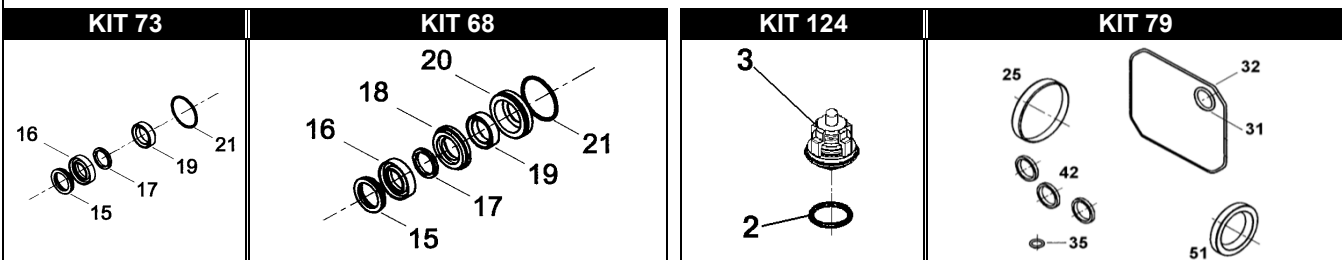

WMG 1" 4031-4037-4043

POS.	CODICE PART NO. RÉF.	DENOMINAZIONE - DESCRIPTION - DESCRIPTION	Q.TY	POS.	CODICE PART NO. RÉF.	DENOMINAZIONE - DESCRIPTION - DESCRIPTION	Q.TY
1	040473282	CORPO POMPA (DA 18/04/2011)	1	30	040120322	SPIA OLIO	1
1	040119282	CORPO POMPA (PRIMA DEL 18/04/2011)	1	31-kit 79	803189002	ANELLO OR	1
2-KIT 124	803182002	ANELLO OR	6	32-kit 79	803210682	ANELLO OR	1
3-kit 124	049887973	GRUPPO VALVOLA	6	33	040117092	COPERCHIO POSTERIORE	1
4-kit 67	803182002	ANELLO OR	6	34	862168002	VITE	4
5-kit 67	070040282	TAPPO VALVOLA M27x1,5	6	35-kit 79	803057002	ANELLO OR	1
6	852543502	TAPPO G. 1/4" (DA 18/04/2011)	1	36	852543502	TAPPO G1/4X9	1
7	824079002	ROSETTA IN RAME (DA 18/04/2011)	1	37	814561002	DADO	3
10	862892002	VITE (DA 18/04/2011)	6	38	843642902	ROSETTA	3
10	862945002	VITE (PRIMA DEL 18/04/2011)	6	39	040010182	PISTONE	3
11	824140002	GUARNIZIONE	1	40	803049002	ANELLO OR	3
12	852629002	TAPPO G. 1/2 (OPTIONAL)	1	41	843726002	ROSETTA	3
12	852629532	TAPPO G. 1/2 OT.	1	42-kit 64-79	802035002	ANELLO TENUTA RADIALE	3
13	852579002	TAPPO G. 3/8 (OPTIONAL)	1	43	040107512	GUIDA PISTONE	3
13	852579532	TAPPO G. 3/8 OT.	1	44	852003002	SPINOTTO	3
14	824109002	GUARNIZIONE	1	45	040116112	BIELLA	3
15-kit 68-73	040270322	ANELLO DI SPINTA	3	46/1	040324262	ALBERO CAVO WMG 4031	1
16-kit 68-73	802020002	GUARNIZIONE V 15-25	3	46/2	040325262	ALBERO CAVO WMG 4037	1
17-kit 68-73	040269322	ANELLO ANTIESTRUSIONE	3	46/3	040327262	ALBERO CAVO WMG 4043	1
18-kit 73	040268532	LANTERNA ANTERIORE	3	47	812878902	BOCCOLA A RULLINI	1
19-kit 68-73	802034002	GUARNIZIONE U 15-22	3	48	040328412	BOCCOLA	1
20-kit 68	040166532	LANTERNA POSTERIORE	3	49	070077092	FLANGIA MOTORE TERMICO	1
21-kit 68-73	803073002	ANELLO OR	3	50	862216002	VITE	4
22	040110092	CARTER	1	51-kit 79	802188002	ANELLO RADIALE (FINO A 08-23)	1
23	812725002	CUSCINETTO A SFERE	1	51-kit 79	802188502	ANELLO RADIALE VITON (DA 09-23)	1
24	801185002	ANELLO ELASTICO	1				
25-kit 79	802101002	CAPPELOTTO CHIUSURA	1				
26	050045612	COPERCHIO LATERALE	1				
27	862108002	VITE	4				
28	049832973	TAPPO LIVELLO OLIO	1				
29	801184002	ANELLO ELASTICO	1				
				REPAIR KIT		ITEM NO,s INCLUDED	PCS.
				kit 64	049836973	KIT RICAMBI	3
				kit 67	049839973	KIT RICAMBI	12
				kit 68	049840973	KIT RICAMBI	21
				kit 73	049843973	KIT RICAMBI	15
				kit 79	049842973	KIT RICAMBI	8
				kit 124	049890973	KIT RICAMBI	12