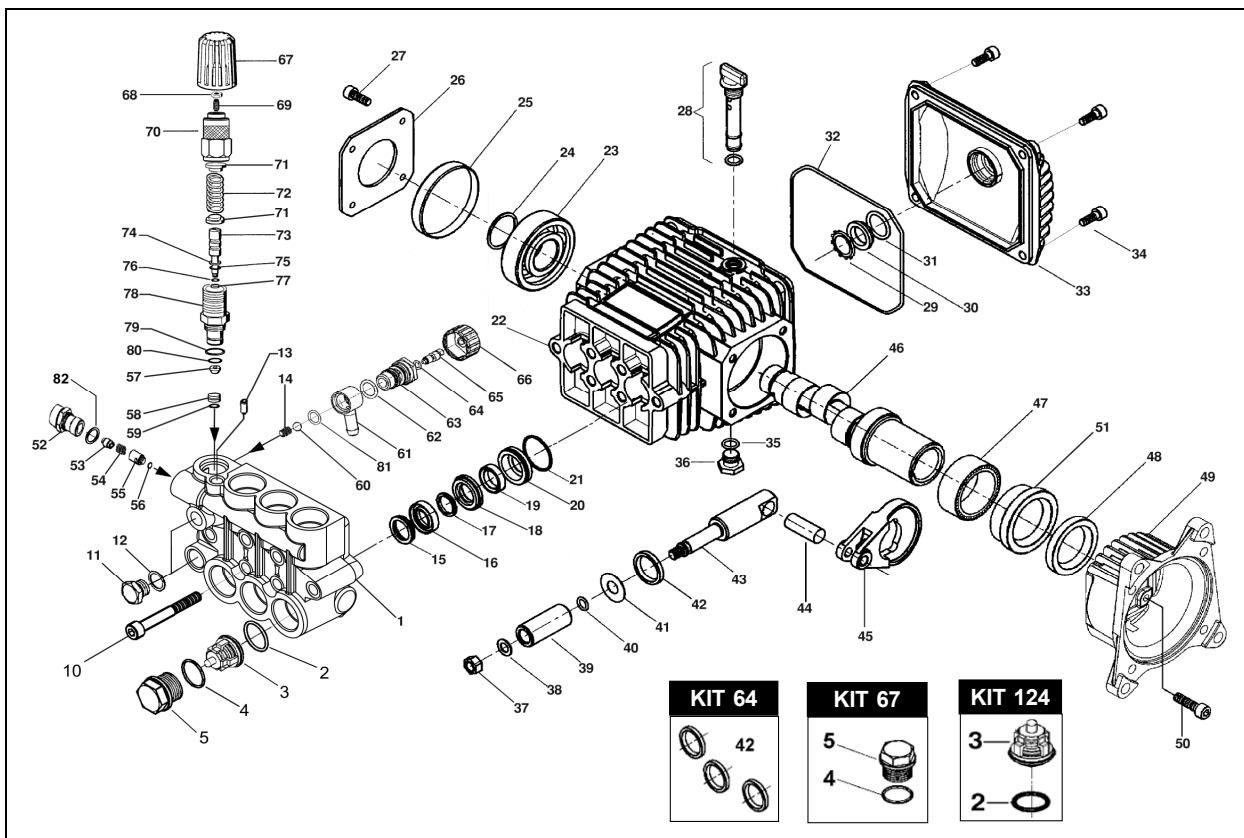

WMG-W 4031- 4037- 4043

POS.	CODICE PART NO. RÉF.	DENOMINAZIONE - DESCRIPTION - DESCRIPTION	Q.TY	POS.	CODICE PART NO. RÉF.	DENOMINAZIONE - DESCRIPTION - DESCRIPTION	Q.TY
1	040332282	CORPO POMPA	1	47	812878902	BOCCOLA A RULLINI	1
2-Kit 124	803182002	ANELLO OR	6	48-Kit 79	802188002	ANELLO RADIALE (FINO A 08-23)	1
3-Kit 124	049887973	GRUPPO VALVOLA	6	48-Kit 79	802188502	ANELLO RADIALE VITON (DA 09-23)	1
4-Kit 67	803182002	ANELLO OR	6	49	070077092	FLANGIA MOTORE TERMICO	1
5-Kit 67	070040282	TAPPO VALVOLA M27x1,5	6	50	862216002	VITE	4
6-Kit 124	040114322	GUIDA VALVOLA	6	51	040328412	BOCCOLA	1
10	862945002	VITE	6	52	050307532	NIPPLO G.3/8"	1
11	852543502	TAPPO G.1/4	2	53	050288512	UGELLO D.2,1	1
12	824079002	GUARNIZIONE	2	54	050298512	MOLLA	1
13	863110002	VITE	1	55	050297532	OTTURATORE RITEGNO	1
14	050290512	MOLLA	1	56	803049502	ANELLO OR	1
15-Kit 68-73	040270322	ANELLO DI SPINTA	3	57-Kit 42	050110512	OTTURATORE	1
16-Kit 68-73	802020002	GUARNIZIONE V 15-25	3	58-Kit 42	050068512	SEDE VALVOLA	1
17-Kit 68-73	040269322	ANELLO ANTIESTRUSIONE	3	59-Kit 42	803056002	ANELLO OR	1
18-Kit 73	040268532	LANTERNA ANTERIORE	3	60	847413002	SFERA	1
19-Kit 68-73	802034002	GUARNIZIONE U 15-22	3	61	050277322	RACCORDO DETERGENTE	1
20-Kit 68	040166532	LANTERNA POSTERIORE	3	62	803059002	ANELLO OR	2
21-Kit 68-73	803073002	ANELLO OR	3	63	050283532	VITE CAVA	1
22	040110092	CARTER	1	64	803040802	ANELLO OR	1
23	812725002	CUSCINETTO A SFERE	1	65	050280532	SPIILLO EIETTORE	1
24	801185002	ANELLO ELASTICO	1	66	050276322	POMOLO EIETTORE	1
25-Kit 79	802101002	CAPPELOTTO CHIUSURA	1	67	050128322	POMOLO PRESSIONE	1
26	050045612	COOPERCHIO LATERALE	1	68	814545002	DADO M6	1
27	862108002	VITE	4	69	862140002	VITE	1
28	049832973	TAPPO LIVELLO OLIO	1	70	050291532	REGISTRO	1
29	801184002	ANELLO ELASTICO	1	71	050111482	RONDELLA	2
30	040120322	SPIA OLIO	1	72	050121492	MOLLA	1
31-Kit 79	803189002	ANELLO OR	1	73	050099512	PISTONCINO	1
32-Kit 79	803210682	ANELLO OR	1	74-Kit 306	050113322	ANELLO ANTIESTRUSIONE	2
33	040117092	COOPERCHIO POSTERIORE	1	75-Kit 306	803165502	ANELLO OR	2
34	862168002	VITE	4	76-Kit 306	803050502	ANELLO OR	1
35-Kit 79	803057002	ANELLO OR	1	77-Kit 306	050112322	ANELLO ANTIESTRUSIONE	1
36	852543502	TAPPO G1/4x9	1	78	050095532	NIPPLO	1
37	814561002	DADO	3	79-Kit 306	803181202	ANELLO OR	1
38	843642902	ROSETTA	3	80-Kit 306	803175002	ANELLO OR	1
39	040010182	PISTONE	3	81	803043002	ANELLO OR	1
40	803049002	ANELLO OR	3	82	803010002	ANELLO OR	1
41	843726002	ROSETTA	3				
42-Kit 64-79	802035002	ANELLO TENUTA RADIALE	3	REPAIR Kit		ITEM NO.s INCLUDED	PCS.
43	040107512	GUIDA PISTONE	3	Kit 42	059889973	Kit RICAMBI	3
44	852003002	SPINOTTO	3	Kit 64	049836973	Kit RICAMBI	3
45	040116112	BIELLA	3	Kit 67	049839973	Kit RICAMBI	12
46/1	040324262	ALBERO CAVO WMG-W 4031	1	Kit 68	049840973	Kit RICAMBI	21
46/2	040325262	ALBERO CAVO WMG-W 4037	1	Kit 73	049843973	Kit RICAMBI	15
46/3	040327262	ALBERO CAVO WMG-W 4043	1	Kit 79	049842973	Kit RICAMBI	8
				Kit 124	049890973	Kit RICAMBI	12
				Kit 306	049991973	Kit RICAMBI	8