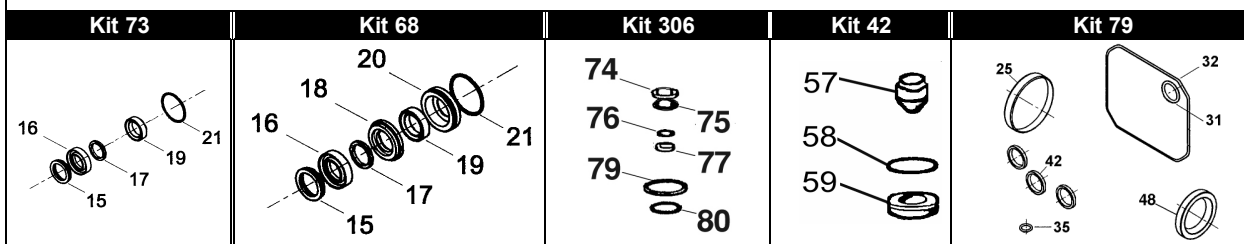

WMG-W 4031- 4037- 4043

POS.	CODICE PART NO. RÉF.	DENOMINAZIONE - DESCRIPTION - DESCRIPTION	Q.TY	POS.	CODICE PART NO. RÉF.	DENOMINAZIONE - DESCRIPTION - DESCRIPTION	Q.TY
1	040332282	CORPO POMPA	1	47	812878902	BOCCOLA A RULLINI	1
2-Kit 124	803182002	ANELLO OR	6	48-Kit 79	802188002	ANELLO RADIALE (FINO A 08-23)	1
3-Kit 124	049887973	GRUPPO VALVOLA	6	48-Kit 79	802188502	ANELLO RADIALE VITON (DA 09-23)	1
4-Kit 67	803182002	ANELLO OR	6	49	070077092	FLANGIA MOTORE TERMICO	1
5-Kit 67	070040282	TAPPO VALVOLA M27x1,5	6	50	862216002	VITE	4
6-Kit 124	040114322	GUIDA VALVOLA	6	51	040328412	BOCCOLA	1
10	862945002	VITE	6	52	050307532	NIPPLO G.3/8"	1
11	852543502	TAPPO G.1/4	2	53	050288512	UGELLO D.2,1	1
12	824079002	GUARNIZIONE	2	54	050298512	MOLLA	1
13	863110002	VITE	1	55	050297532	OTTURATORE RITEGNO	1
14	050290512	MOLLA	1	56	803049502	ANELLO OR	1
15-Kit 68-73	040270322	ANELLO DI SPINTA	3	57-Kit 42	050110512	OTTURATORE	1
16-Kit 68-73	802020002	GUARNIZIONE V 15-25	3	58-Kit 42	050068512	SEDE VALVOLA	1
17-Kit 68-73	040269322	ANELLO ANTIESTRUSIONE	3	59-Kit 42	803056002	ANELLO OR	1
18-Kit 73	040268532	LANTERNA ANTERIORE	3	60	847413002	SFERA	1
19-Kit 68-73	802034002	GUARNIZIONE U 15-22	3	61	050277322	RACCORDO DETERGENTE	1
20-Kit 68	040166532	LANTERNA POSTERIORE	3	62	803059002	ANELLO OR	2
21-Kit 68-73	803073002	ANELLO OR	3	63	050283532	VITE CAVA	1
22	040110092	CARTER	1	64	803040802	ANELLO OR	1
23	812725002	CUSCINETTO A SFERE	1	65	050280532	SPIILLO EIETTORE	1
24	801185002	ANELLO ELASTICO	1	66	050276322	POMOLO EIETTORE	1
25-Kit 79	802101002	CAPPELOTTO CHIUSURA	1	67	050128322	POMOLO PRESSIONE	1
26	050045612	COOPERCHIO LATERALE	1	68	814545002	DADO M6	1
27	862108002	VITE	4	69	862140002	VITE	1
28	049832973	TAPPO LIVELLO OLIO	1	70	050291532	REGISTRO	1
29	801184002	ANELLO ELASTICO	1	71	050111482	RONDELLA	2
30	040120322	SPIA OLIO	1	72	050121492	MOLLA	1
31-Kit 79	803189002	ANELLO OR	1	73	050099512	PISTONCINO	1
32-Kit 79	803210682	ANELLO OR	1	74-Kit 306	050113322	ANELLO ANTIESTRUSIONE	2
33	040117092	COOPERCHIO POSTERIORE	1	75-Kit 306	803165502	ANELLO OR	2
34	862168002	VITE	4	76-Kit 306	803050502	ANELLO OR	1
35-Kit 79	803057002	ANELLO OR	1	77-Kit 306	050112322	ANELLO ANTIESTRUSIONE	1
36	852543502	TAPPO G1/4x9	1	78	050095532	NIPPLO	1
37	814561002	DADO	3	79-Kit 306	803181202	ANELLO OR	1
38	843642902	ROSETTA	3	80-Kit 306	803175002	ANELLO OR	1
39	040010182	PISTONE	3	81	803043002	ANELLO OR	1
40	803049002	ANELLO OR	3	82	803010002	ANELLO OR	1
41	843726002	ROSETTA	3				
42-Kit 64-79	802035002	ANELLO TENUTA RADIALE	3	REPAIR Kit		ITEM NO.s INCLUDED	PCS.
43	040107512	GUIDA PISTONE	3	Kit 42	059889973	Kit RICAMBI	3
44	852003002	SPINOTTO	3	Kit 64	049836973	Kit RICAMBI	3
45	040116112	BIELLA	3	Kit 67	049839973	Kit RICAMBI	12
46/1	040324262	ALBERO CAVO WMG-W 4031	1	Kit 68	049840973	Kit RICAMBI	21
46/2	040325262	ALBERO CAVO WMG-W 4037	1	Kit 73	049843973	Kit RICAMBI	15
46/3	040327262	ALBERO CAVO WMG-W 4043	1	Kit 79	049842973	Kit RICAMBI	8
				Kit 124	049890973	Kit RICAMBI	12
				Kit 306	049991973	Kit RICAMBI	8